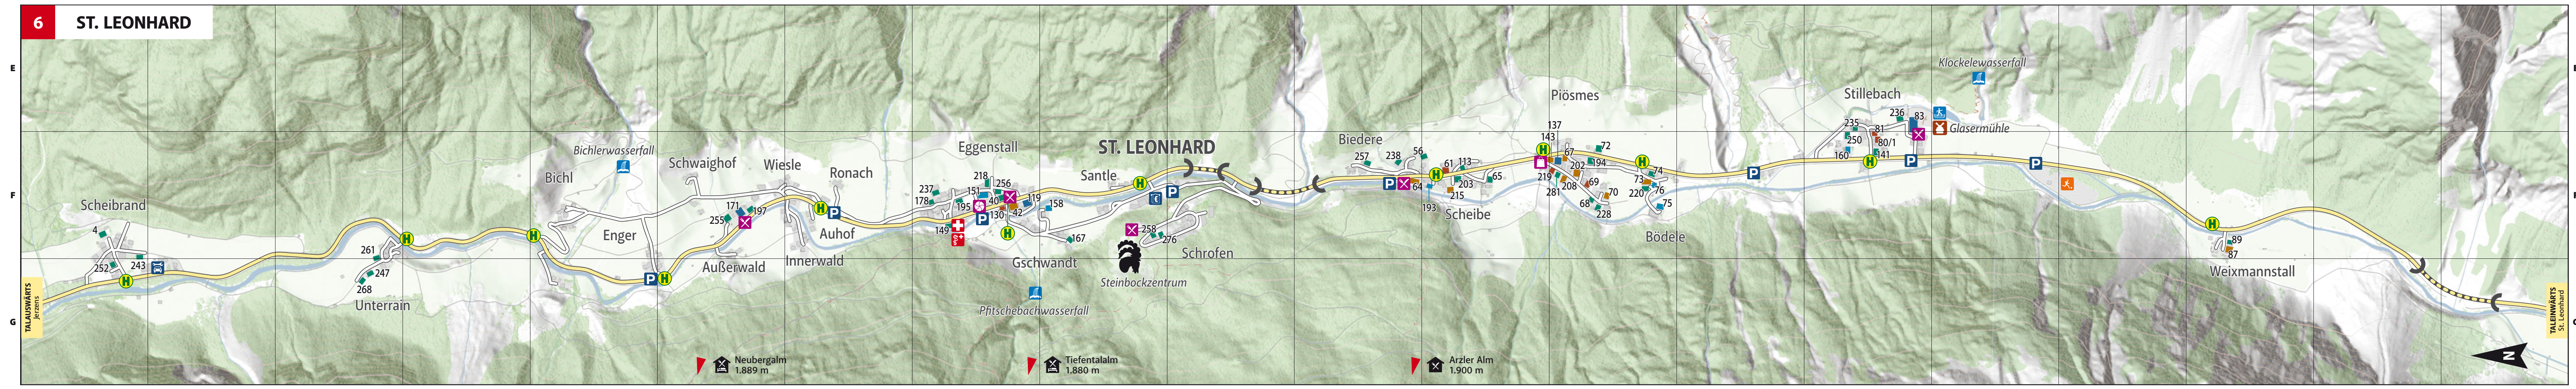

PITZTAL DAS DACH TIROLS

Alle Infos, Ausflugsziele, Gastgeber, Touren uvm. auf einen Blick! maps.pitztal.com

- Tourismusinformation
- Gletscher U-Bahn Gletscherschuss
- Gondel
- Doppelsesselfift
- Floß am Riffelsee
- ZirbenCarts
- Steinbockzentrum
- Bahnhof
- Kneippanlage
- Klettersteig
- Bouldergebiet
- Campingplatz
- Museum
- Kapelle
- Aussichtspunkt
- Parkmöglichkeit

TALAU SWÄRTS
Inst

3 JERZENS

TALAU SWÄRTS
Wens / Arzl

2 WENNS / PILLER

Kiebergalm 1.767 m
TALAU SWÄRTS
Jerzens / St. Leonhard

Hotel / Gasthof	Info Tourismusverband tourist information office	Schwimmbad / Badeseen swimming pool / lake	Apotheke pharmacy
Pension / Privatzimmer boarding house / private rooms	Öffentliches WC	Kneippanlage naturopathy	Arzt doctor
Aussichtspunkt viewing point	Bushaltestelle bus stop	Wasserfall waterfall	Parkplatz car park
Ferienwohnung holiday apartments	Restaurant restaurant	Kinderspielfläche children's playground	Bankomat cash machine
Bauernhof farm house	Lebensmittelgeschäft shop	Fußball soccer	KFZ - Handel motor vehicle products
Hütte / Selbstversorger cottage	Bäckerei bakery	Volleyballplatz beach volleyball court	Museum museum
		Tennisplatz tennis court	Kirche church
		Kapelle chapel	Hütte, Alm mit Übernachtung Alpine hut with overnight accommodations
			Hütte, Alm, Restaurant mit Verpflegung Alpine hut/restaurant
			Hütte, Alm ohne Verpflegung Alpine hut without catering