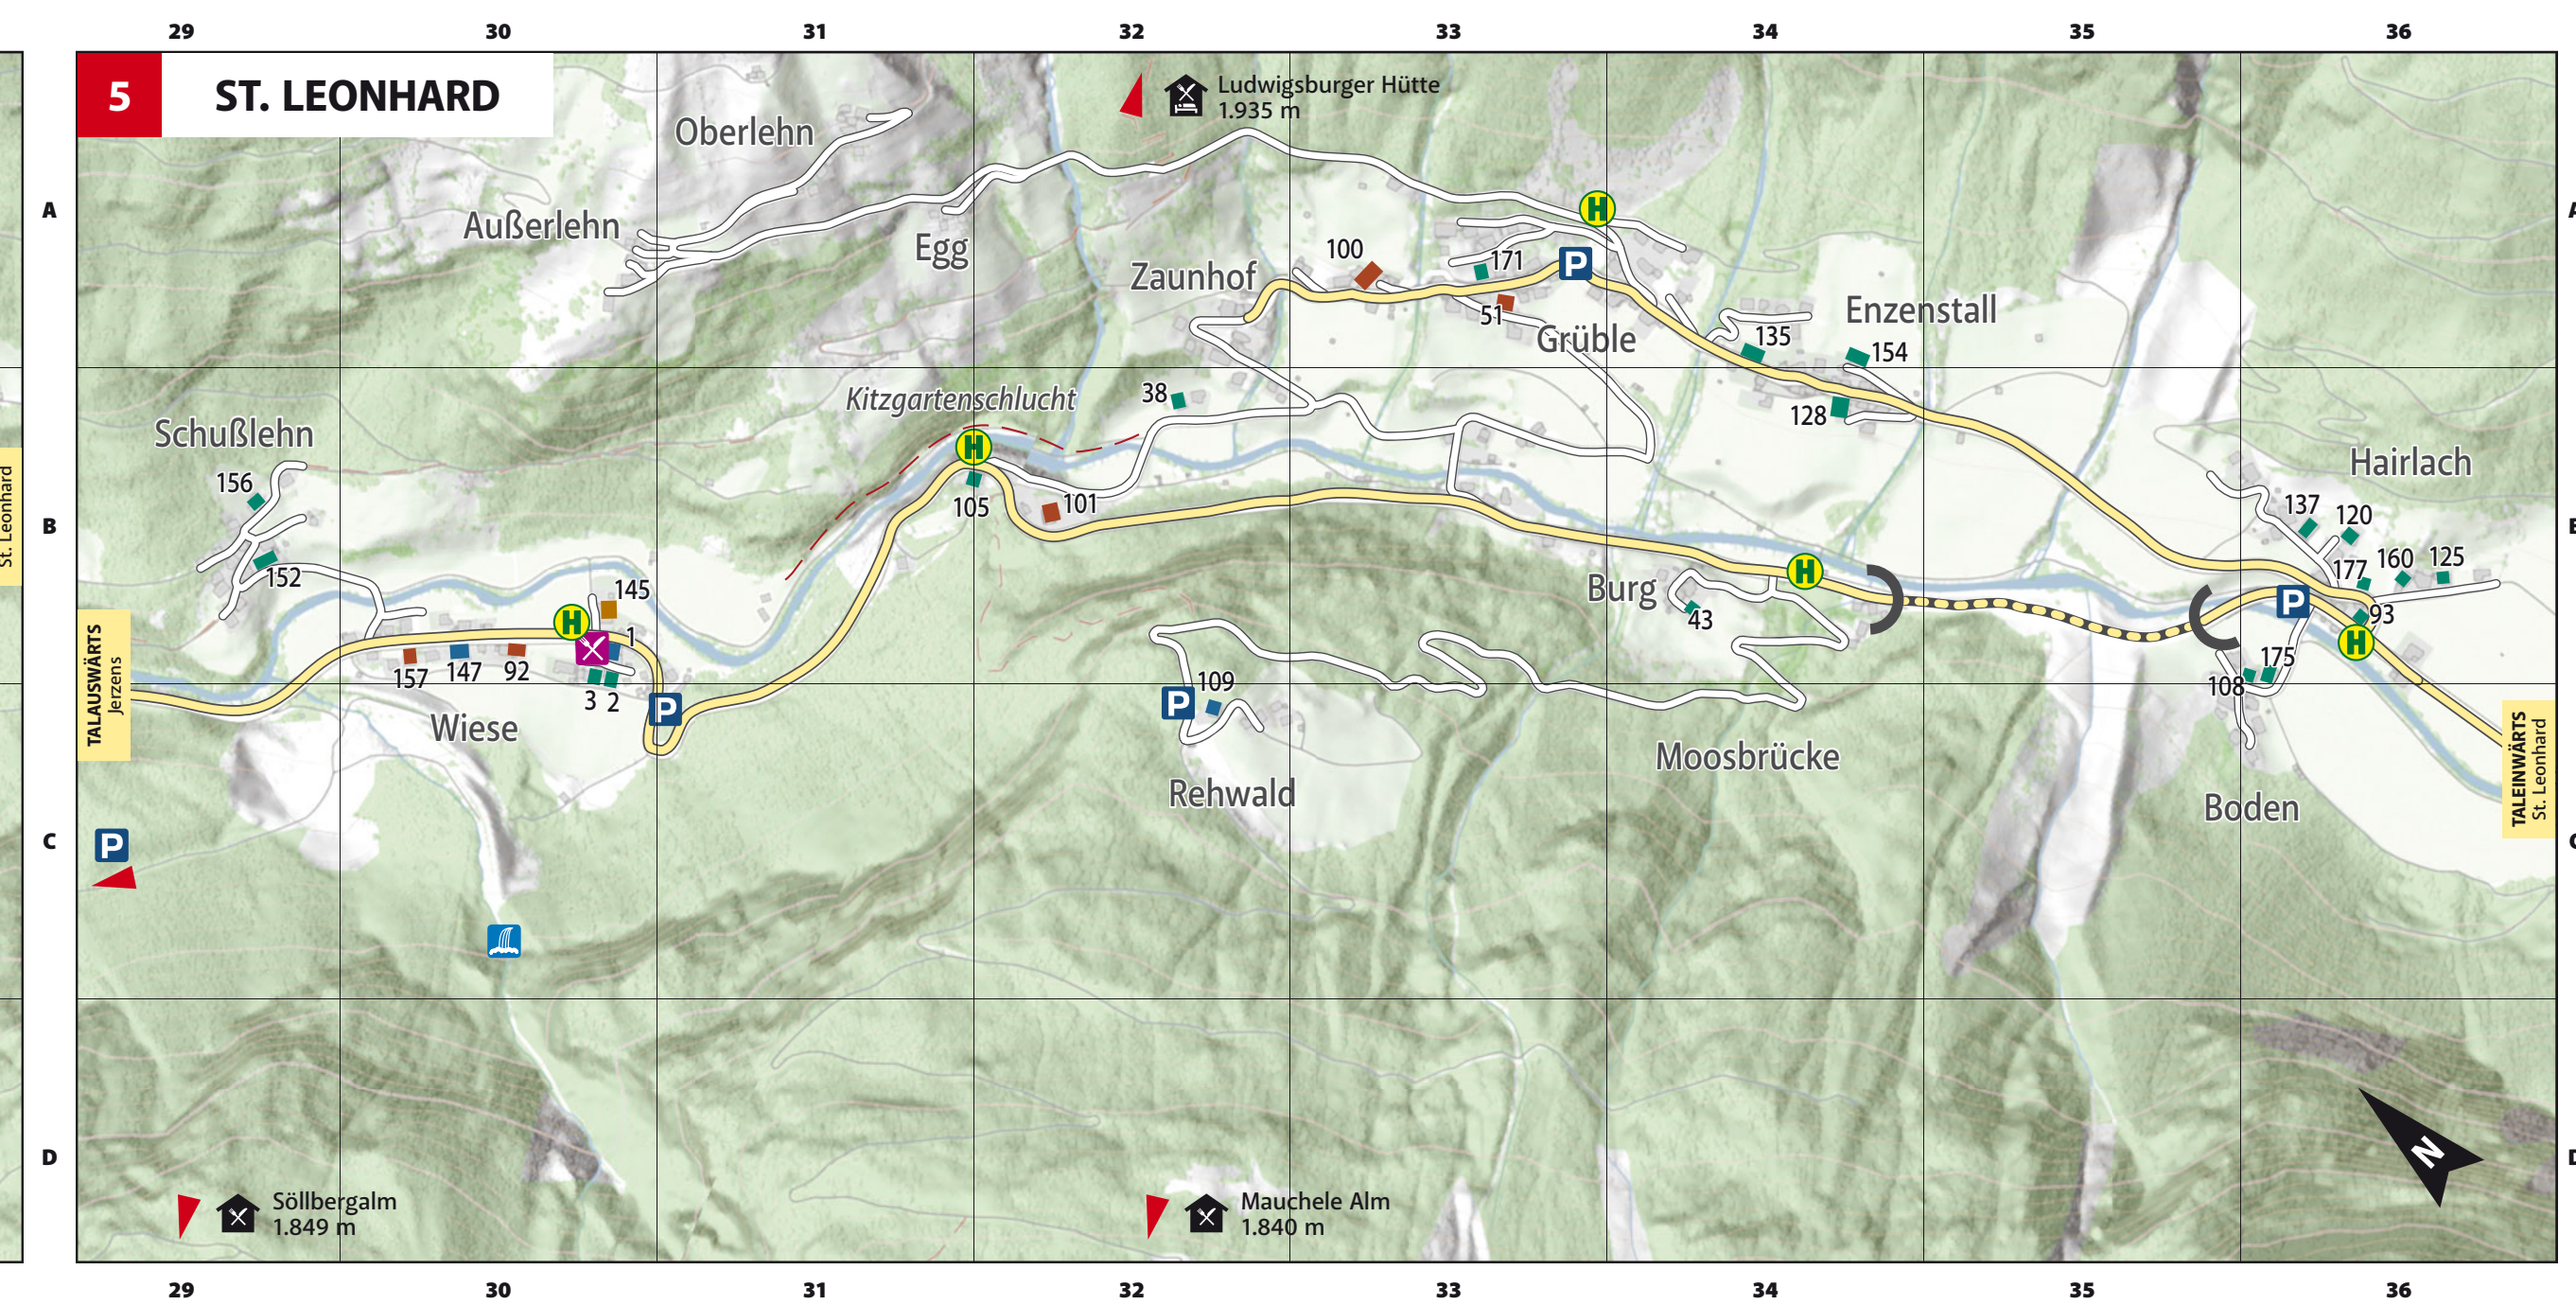

PITZTAL DAS DACH TIROLS

Alle Infos, Ausflugsziele, Gastgeber, Touren uvm. auf einen Blick! maps.pitztal.com

- Tourismusinformation
- Gletscher U-Bahn Gletscherschuss
- Gondel
- Doppelsesselfift
- Floß am Riffelsee
- ZirbenCarts
- Steinbockzentrum
- Bahnhof
- Kneippanlage
- Klettersteig
- Bouldergebiet
- Campingplatz
- Museum
- Kapelle
- Aussichtspunkt
- Parkmöglichkeit

TALAU SWÄRTS
Inst

3 JERZENS

TALAU SWÄRTS
Wens / Arzl

2 WENNS / PILLER

Kiebergalm 1.767 m
TALAU SWÄRTS
Jerzens / St. Leonhard

Hotel / Gasthof	Info Tourismusverband tourist information office	Schwimmbad / Badeseen swimming pool / lake	Apotheke pharmacy
Pension / Privatzimmer boarding house / private rooms	Öffentliches WC	Kneippanlage naturopathy	Arzt doctor
Aussichtspunkt viewing point	Bushaltestelle bus stop	Wasserfall waterfall	Parkplatz car park
Ferienwohnung holiday apartments	Restaurant restaurant	Kinderspielfläche children's playground	Bankomat cash machine
Bauernhof farm house	Lebensmittelgeschäft shop	Fußball soccer	KFZ - Handel motor vehicle products
Hütte / Selbstversorger cottage	Bäckerei bakery	Volleyballplatz beach volleyball court	Museum museum
		Tennisplatz tennis court	Kirche church
		Kapelle chapel	Hütte, Alm mit Übernachtung Alpine hut with overnight accommodations
			Hütte, Alm, Restaurant mit Verpflegung Alpine hut/restaurant
			Hütte, Alm ohne Verpflegung Alpine hut without catering