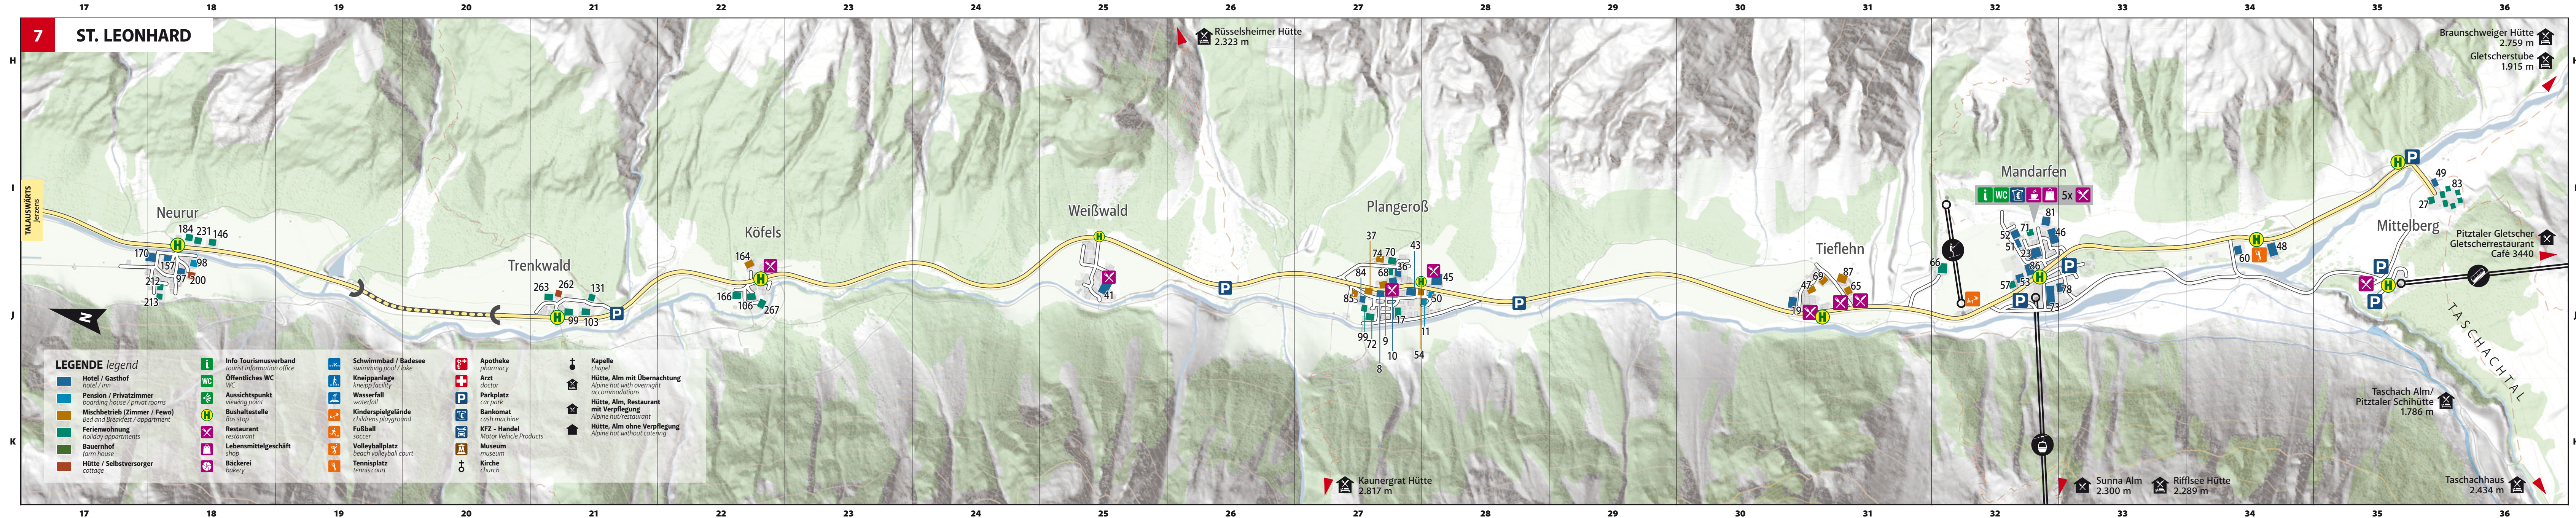

PITZTAL DAS DACH TIROLS

Alle Infos, Ausflugsziele, Gastgeber, Touren uvm. auf einen Blick! maps.pitztal.com

- Tourismusinformation
- Gletscher U-Bahn Gletscherschuss
- Gondel
- Doppelsesselfift
- Floß am Riffelsee
- ZirbenCarts
- Steinbockzentrum
- Bahnhof
- Kneippanlage
- Klettersteig
- Bouldergebiet
- Campingplatz
- Museum
- Kapelle
- Aussichtspunkt
- Parkmöglichkeit

TALAU SWÄRTS
Inst

3 JERZENS

TALAU SWÄRTS
Wens / Arzl

2 WENNS / PILLER

Kiebergalm 1.767 m
TALAU SWÄRTS
Jerzens / St. Leonhard

Hotel / Gasthof	Info Tourismusverband tourist information office	Schwimmbad / Badeseen swimming pool / lake	Apotheke pharmacy
Pension / Privatzimmer boarding house / private rooms	Öffentliches WC	Kneippanlage naturopathy	Arzt doctor
Aussichtspunkt viewing point	Bushaltestelle bus stop	Wasserfall waterfall	Parkplatz car park
Ferienwohnung holiday apartments	Restaurant restaurant	Kinderspielfläche children's playground	Bankomat cash machine
Bauernhof farm house	Lebensmittelgeschäft shop	Fußball soccer	KFZ - Handel motor vehicle products
Hütte / Selbstversorger cottage	Bäckerei bakery	Volleyballplatz beach volleyball court	Museum museum
		Tennisplatz tennis court	Kirche church
		Kapelle chapel	Hütte, Alm mit Übernachtung Alpine hut with overnight accommodations
			Hütte, Alm, Restaurant mit Verpflegung Alpine hut/restaurant
			Hütte, Alm ohne Verpflegung Alpine hut without catering