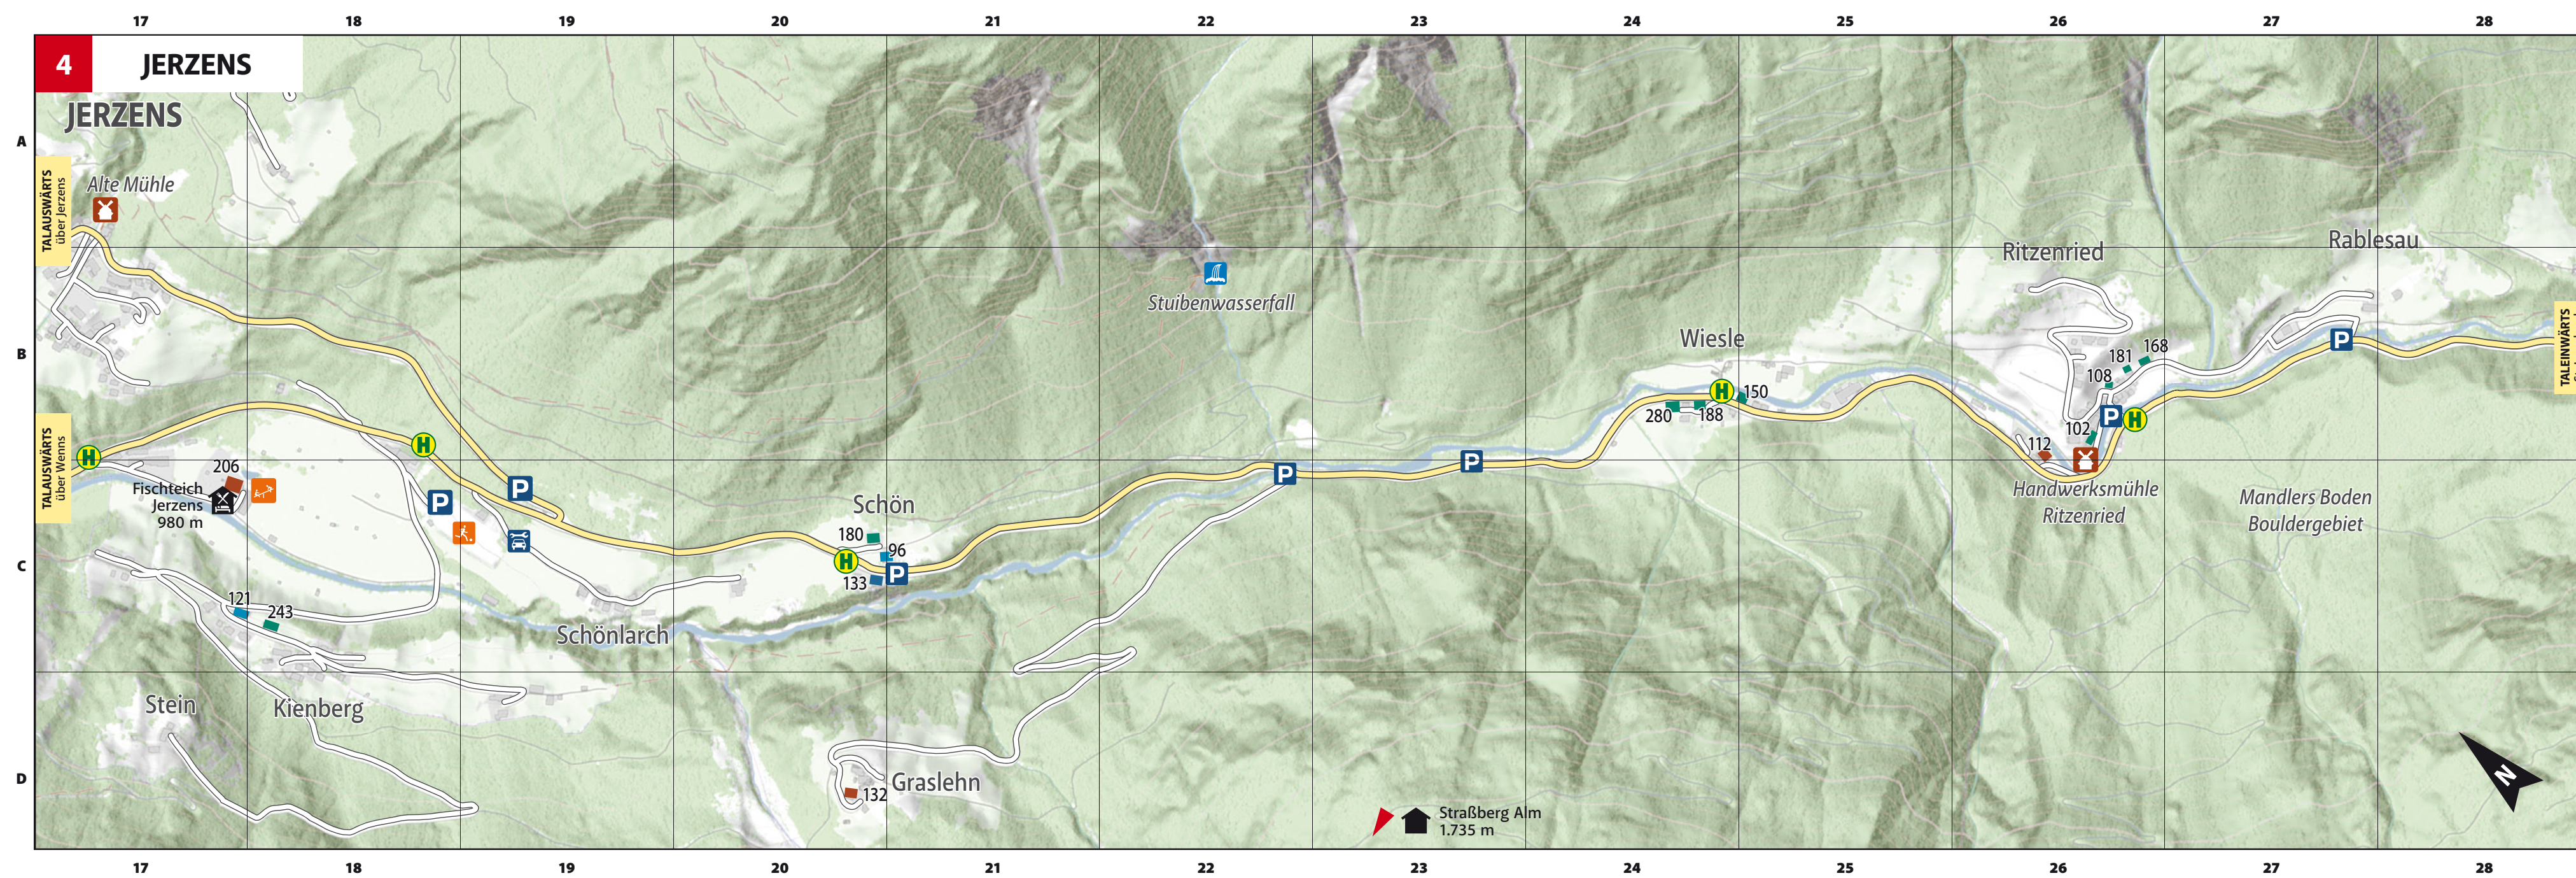

PITZTAL DAS DACH TIROLS

Alle Infos, Ausflugsziele, Gastgeber, Touren uvm. auf einen Blick! maps.pitztal.com

- Tourismusinformation
- Gletscher U-Bahn Gletscherschuss
- Gondel
- Doppelsesselfift
- Floß am Riffelsee
- ZirbenCarts
- Steinbockzentrum
- Bahnhof
- Kneippanlage
- Klettersteig
- Bouldergebiet
- Campingplatz
- Museum
- Kapelle
- Aussichtspunkt
- Parkmöglichkeit

TALAU SWÄRTS
Inst

3 JERZENS

TALAU SWÄRTS
Wens / Arzl

2 WENNS / PILLER

Kiebergalm 1.767 m
TALAU SWÄRTS
Jerzens / St. Leonhard

Hotel / Gasthof	Info Tourismusverband tourist information office	Schwimmbad / Badeseen swimming pool / lake	Apotheke pharmacy
Pension / Privatzimmer boarding house / private rooms	Öffentliches WC	Kneippanlage naturopathy	Arzt doctor
Aussichtspunkt viewing point	Bushaltestelle bus stop	Wasserfall waterfall	Parkplatz car park
Ferienwohnung holiday apartments	Restaurant restaurant	Kinderspielfläche children's playground	Bankomat cash machine
Bauernhof farm house	Lebensmittelgeschäft shop	Fußball soccer	KFZ - Handel motor vehicle products
Hütte / Selbstversorger cottage	Bäckerei bakery	Volleyballplatz beach volleyball court	Museum museum
		Tennisplatz tennis court	Kirche church
		Kapelle chapel	Hütte, Alm mit Übernachtung Alpine hut with overnight accommodations
			Hütte, Alm, Restaurant mit Verpflegung Alpine hut/restaurant
			Hütte, Alm ohne Verpflegung Alpine hut without catering