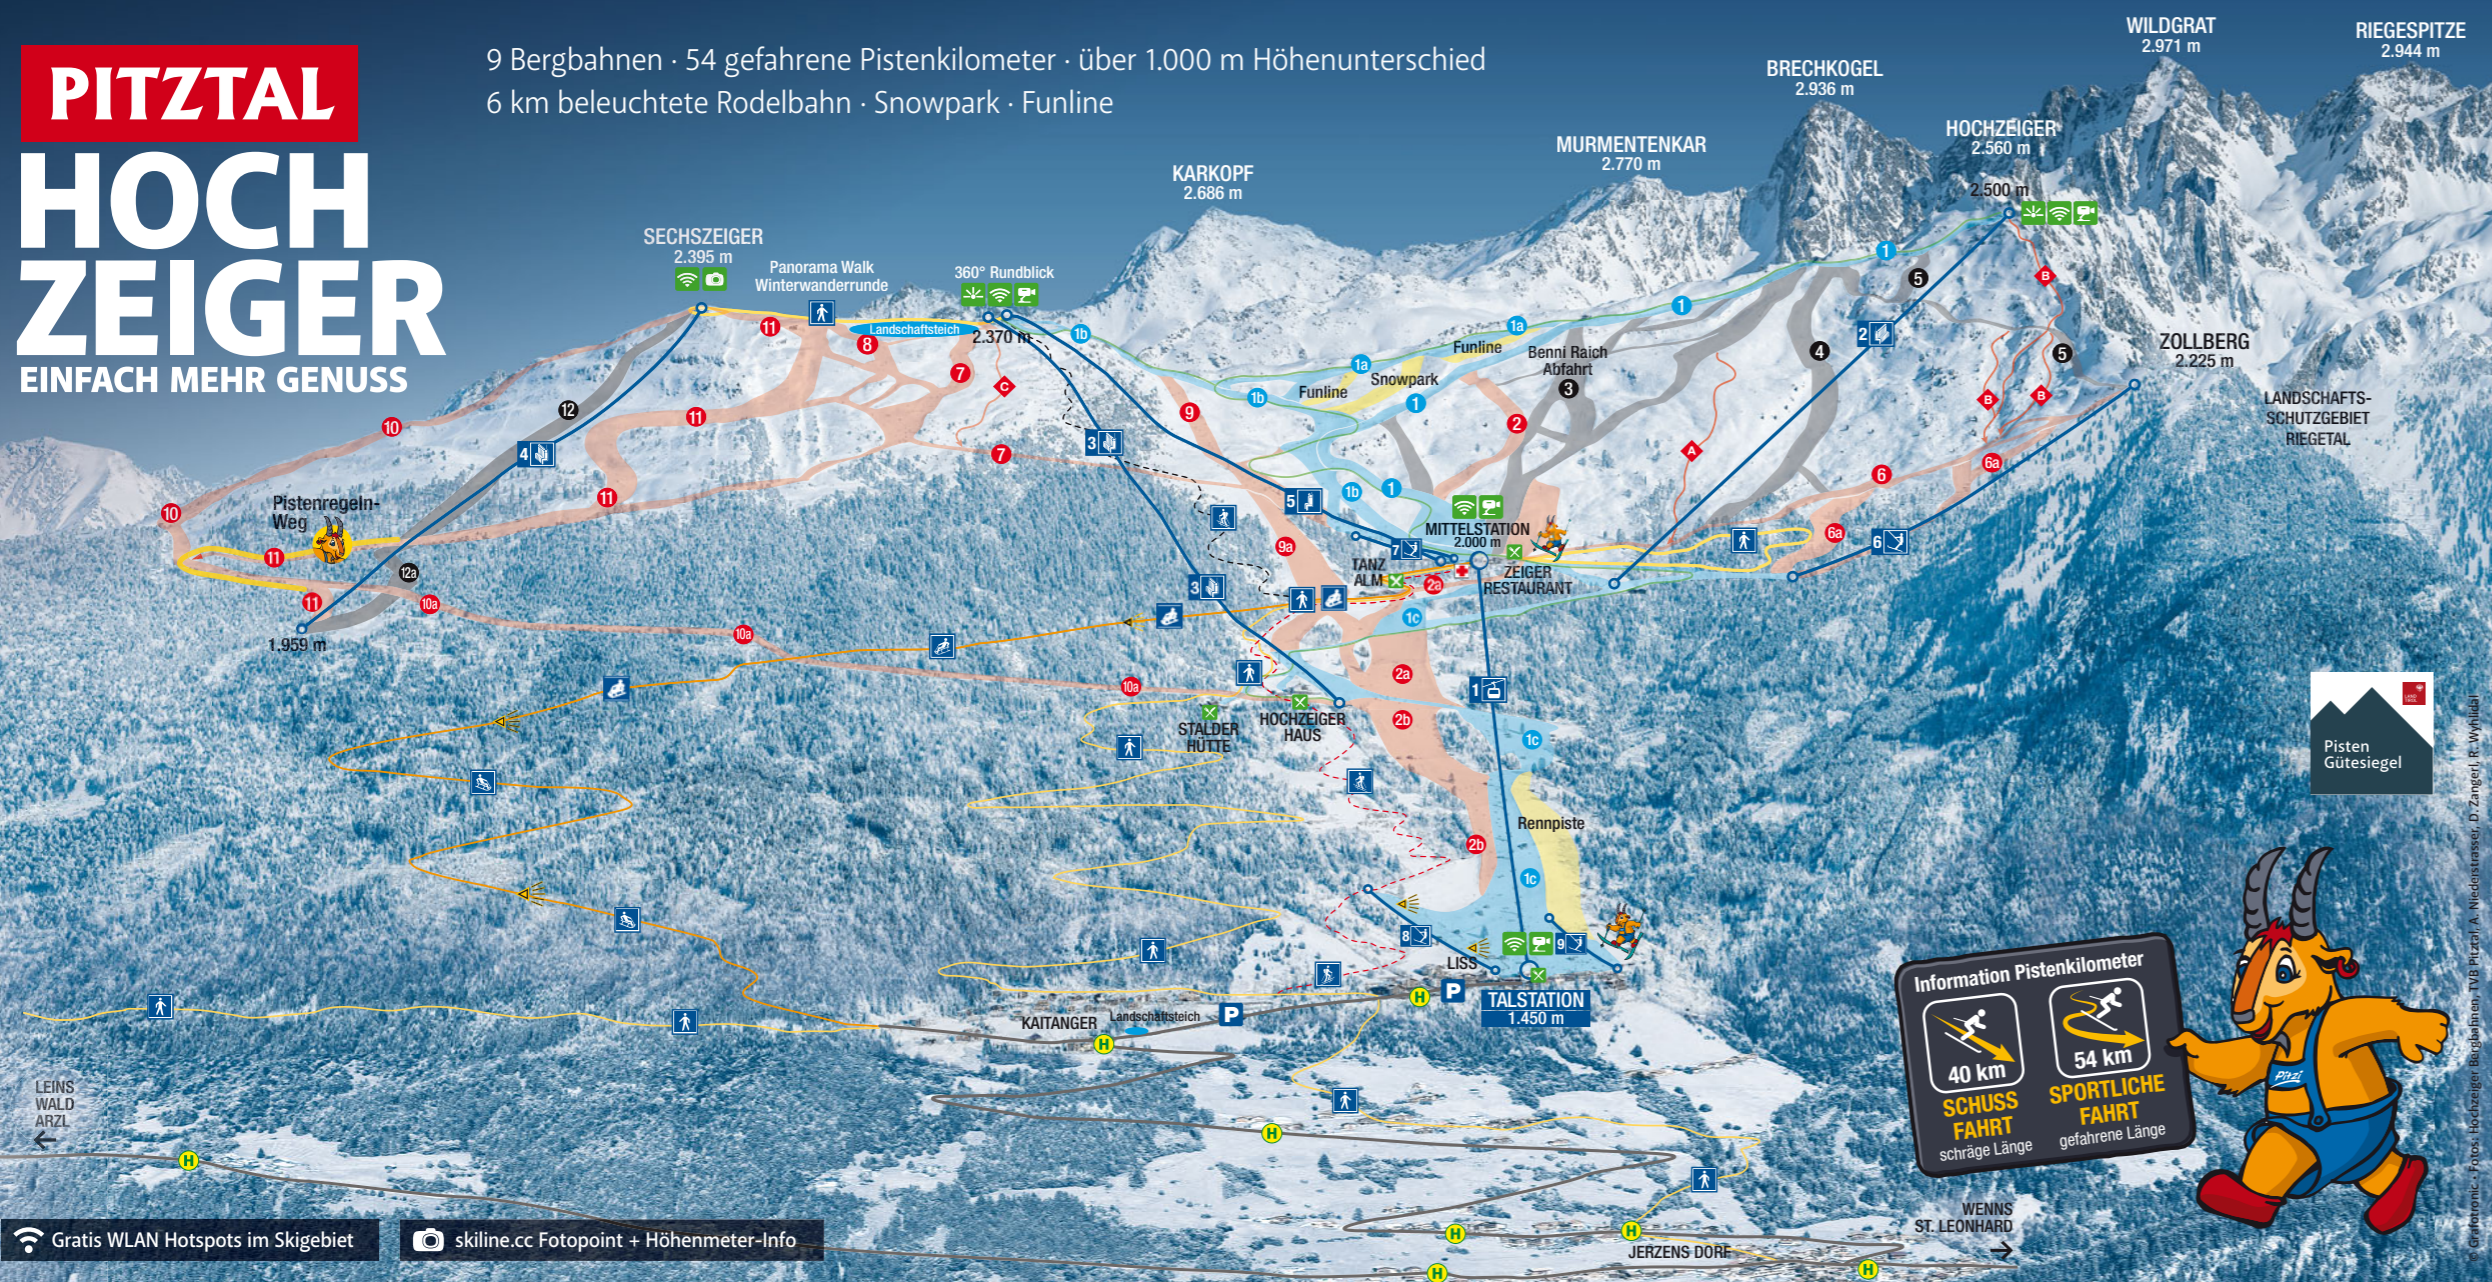

Bei der Ausstellung des Skipasses müssen beide Eltern/erwachsene sein, da ein Foto von beiden

PITZTAL HOCHZEIGER EINFACH MEHR GENUSS

9 Bergbahnen · 54 gefahrene Pistenkilometer · über 1.000 m Höhenunterschied
6 km beleuchtete Rodelbahn · Snowpark · Funline