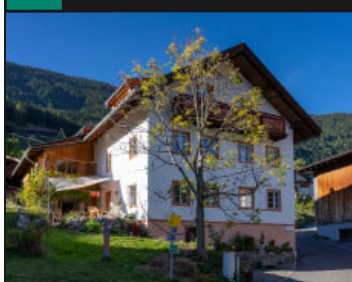

AuszeitHaus Auders

10 FW 03

Verein AuszeitHaus-Auders
A-6473 Wenns · Auders 509
Mobil +43 (0)660/7485817
franzhaelg@web.de
www.auszeithaus-auders.de
Plan: 509 / H13

FEWOS	SAISON	PREIS	ER
1-2 Pers. [1x] 1-5 Pers. [2x]	☀️	66,- bis 200,-	60,-
	☀️	48,- bis 100,-	50,-