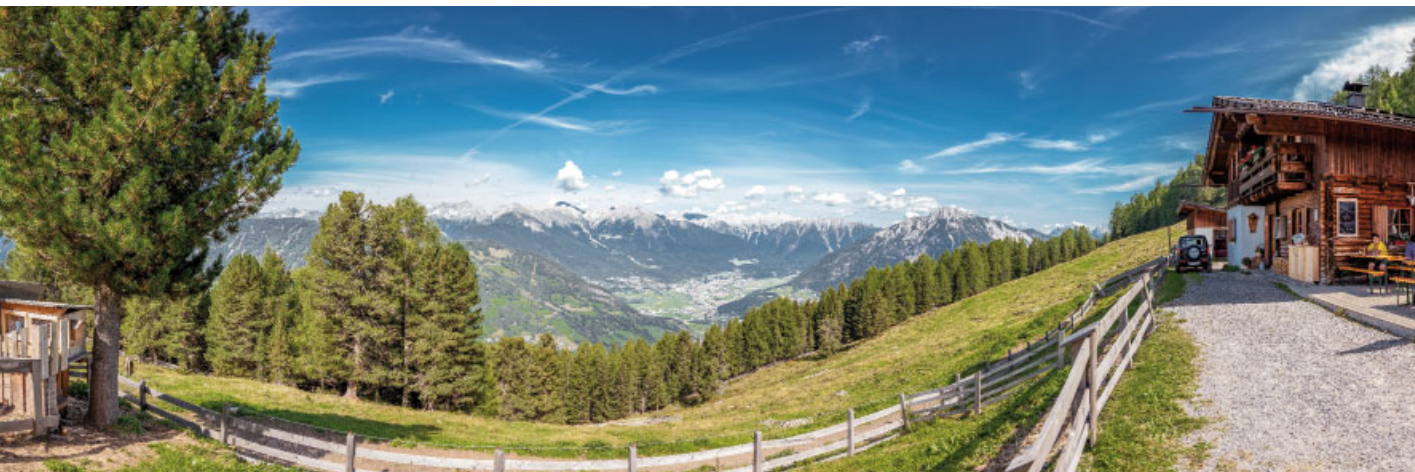

Ferienhaus Klaudia

10 02

Unser Haus liegt auf 1450 m Seehöhe, sehr sonnig und ruhig am Waldrand. Mit gut vernetzten Wanderwege unsere Almen und Hütten kennen lernen. Unsere hellen, gemütlichen, nach Süden gerichteten Wohnungen haben einen hervorragenden Ausblick auf unsere Pitztaler Alpen. Genießen sie einen tollen Sonnenuntergang. Separate Hauseingänge, Brötchen Dienst, 4 Edelweiß ausgestattete Wohnungen, eine Grillecke, Gartenmöbeln, Sonnenschirmen, Liegewiese, Reisebettchen, Hochstuhl, W-Lan, 5 Gehmin. zur Talstation. Haben wir sie neugierig gemacht?