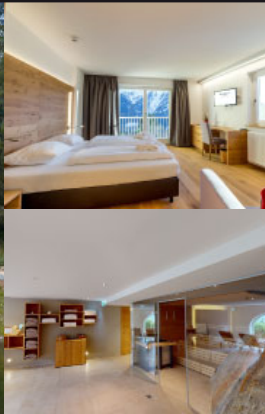

JERZENS

ST. LEONHARD

INFO

WINTER
SOMMER
ARZL
WENN
JERZENS
ST. LEONHARD
INFO

Wellness-Aparthotel Panorama Alpin

74 FWI 22

Gönnen Sie sich den Luxus der eigenen vier Urlaubswände. Hier im Pitztal finden Sie wunderschöne Urlaubsappartements mit viel Platz und Raum. Genießen Sie die Freiheit und Unabhängigkeit und gestalten Sie den Urlaub ganz nach Ihren Wünschen- egal ob zu Zweit, mit der Familie oder Freunden. Erkunden Sie die Pitztaler Berglandschaft im Sommer beim Wandern oder Biken. Genießen Sie traumhafte Skitage im Skigebiet Hochzeiger im Winter. Nach einem aktiven Tag am Berg entspannen Sie in Sauna oder Pool.