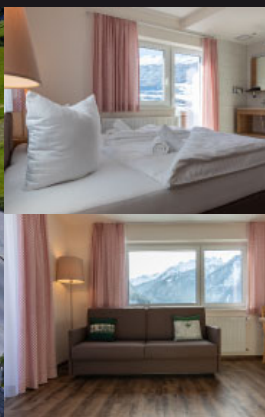

Pitztal Living

37 FWI 7

FÜR PAARE. FÜR FAMILIEN. FÜR TEAMS. FÜR EUCH. Ihr sucht ein Studio oder Appartement im Pitztal? Dann seid ihr soeben fündig geworden! Lernt unsere gemütlichen Appartements und Familienappartements kennen und findet euren neuen Tiroler Lieblingsplatz. Alle unsere Unterkünfte sind top ausgestattet und verzaubern mit modern-alpinem Charme.

Marx Hotels GmbH
6474 Jerzens, Außergasse 51
Tel. +43 (0)5414/87352
info@pitztal-living.at
www.pitztal-living.at
Plan: 51 / E14

FEWOS	SAISON	PREIS	ER
1-2 Pers. [2x]	☄	119,- bis 249,-	75,- bis 95,-
1-4 Pers. [4x]			
1-6 Pers. [3x]	☀	99,- bis 179,-	75,- bis 95,-